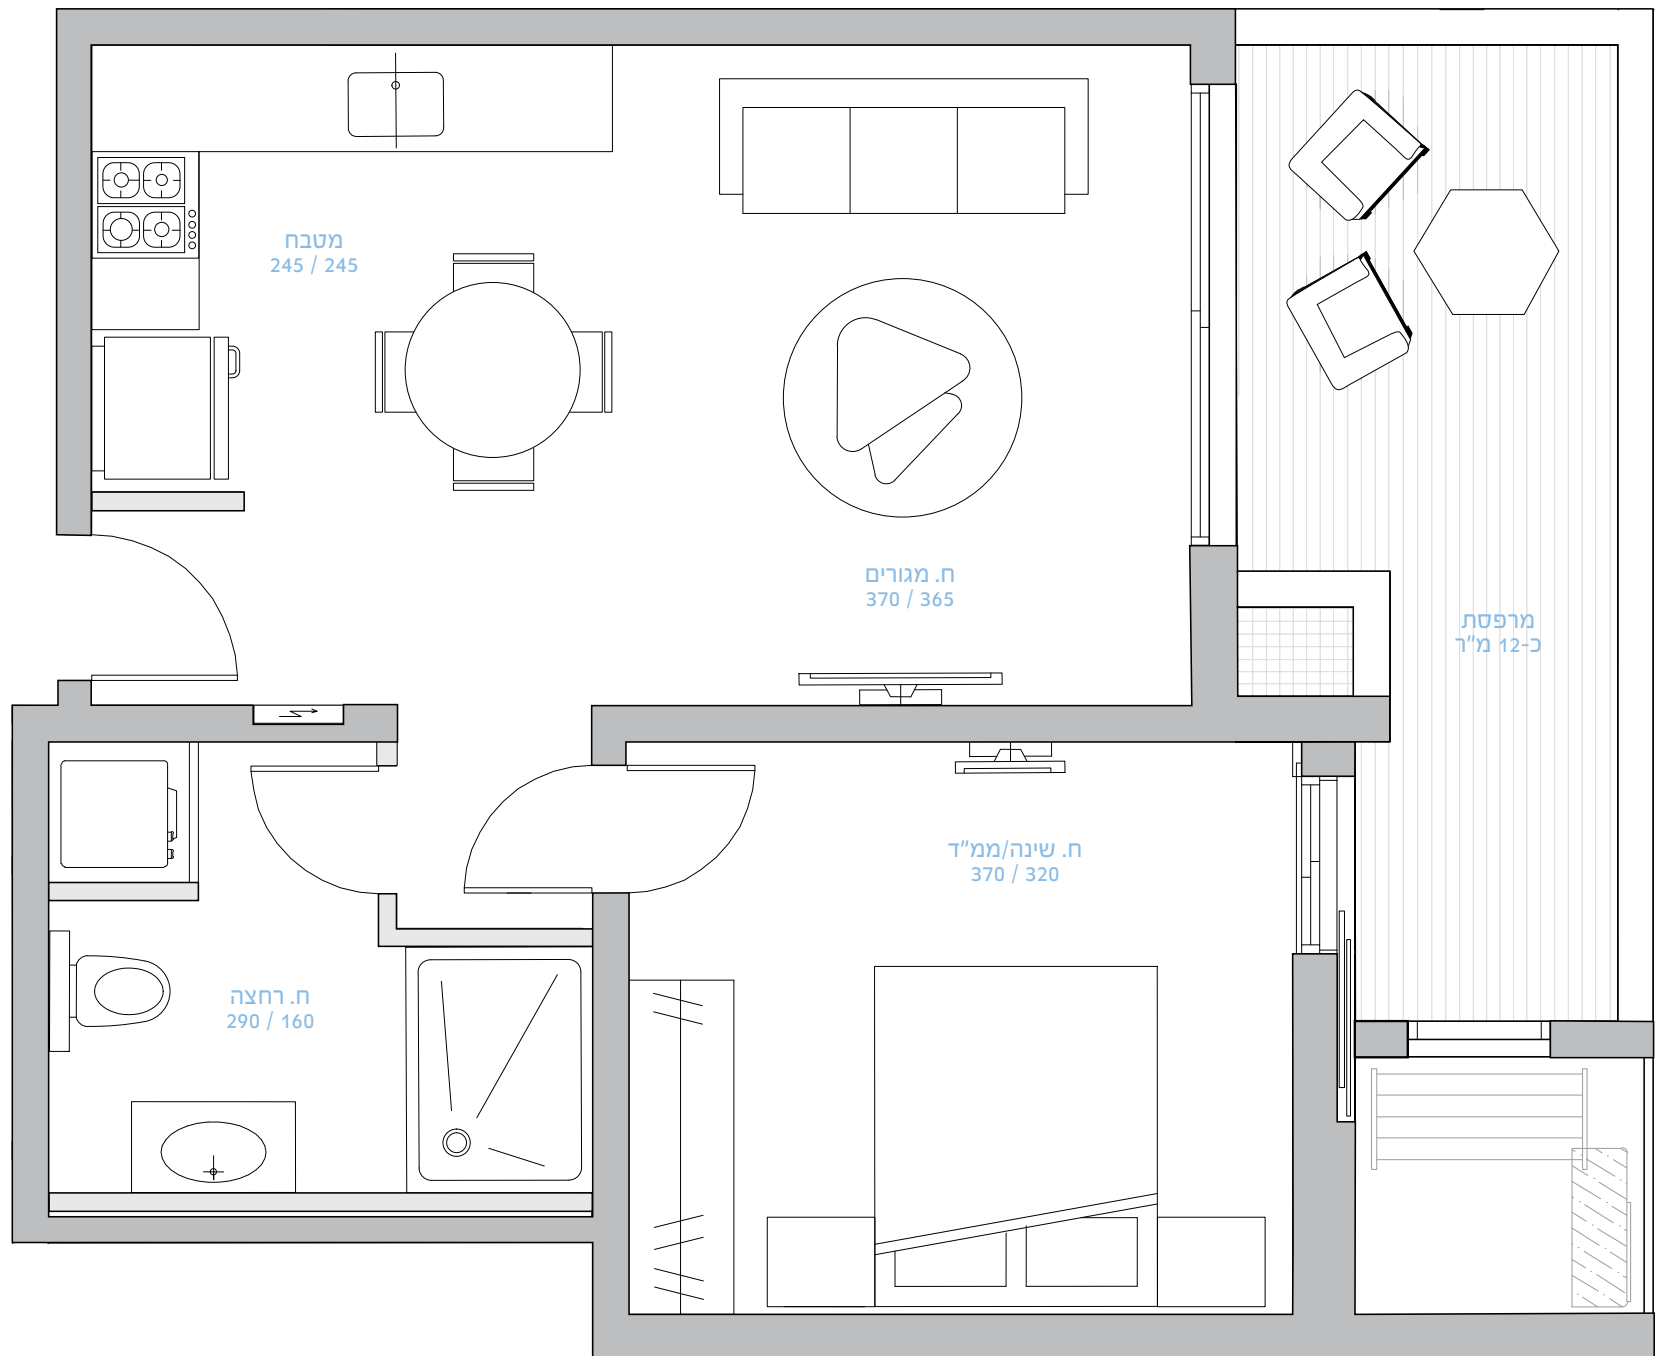

2 חדרים

שטח הדירה: 50 מ"ר
שטח המרפסת: כ-12 מ"ר

בנין A

בניין B בניין C

בניין D