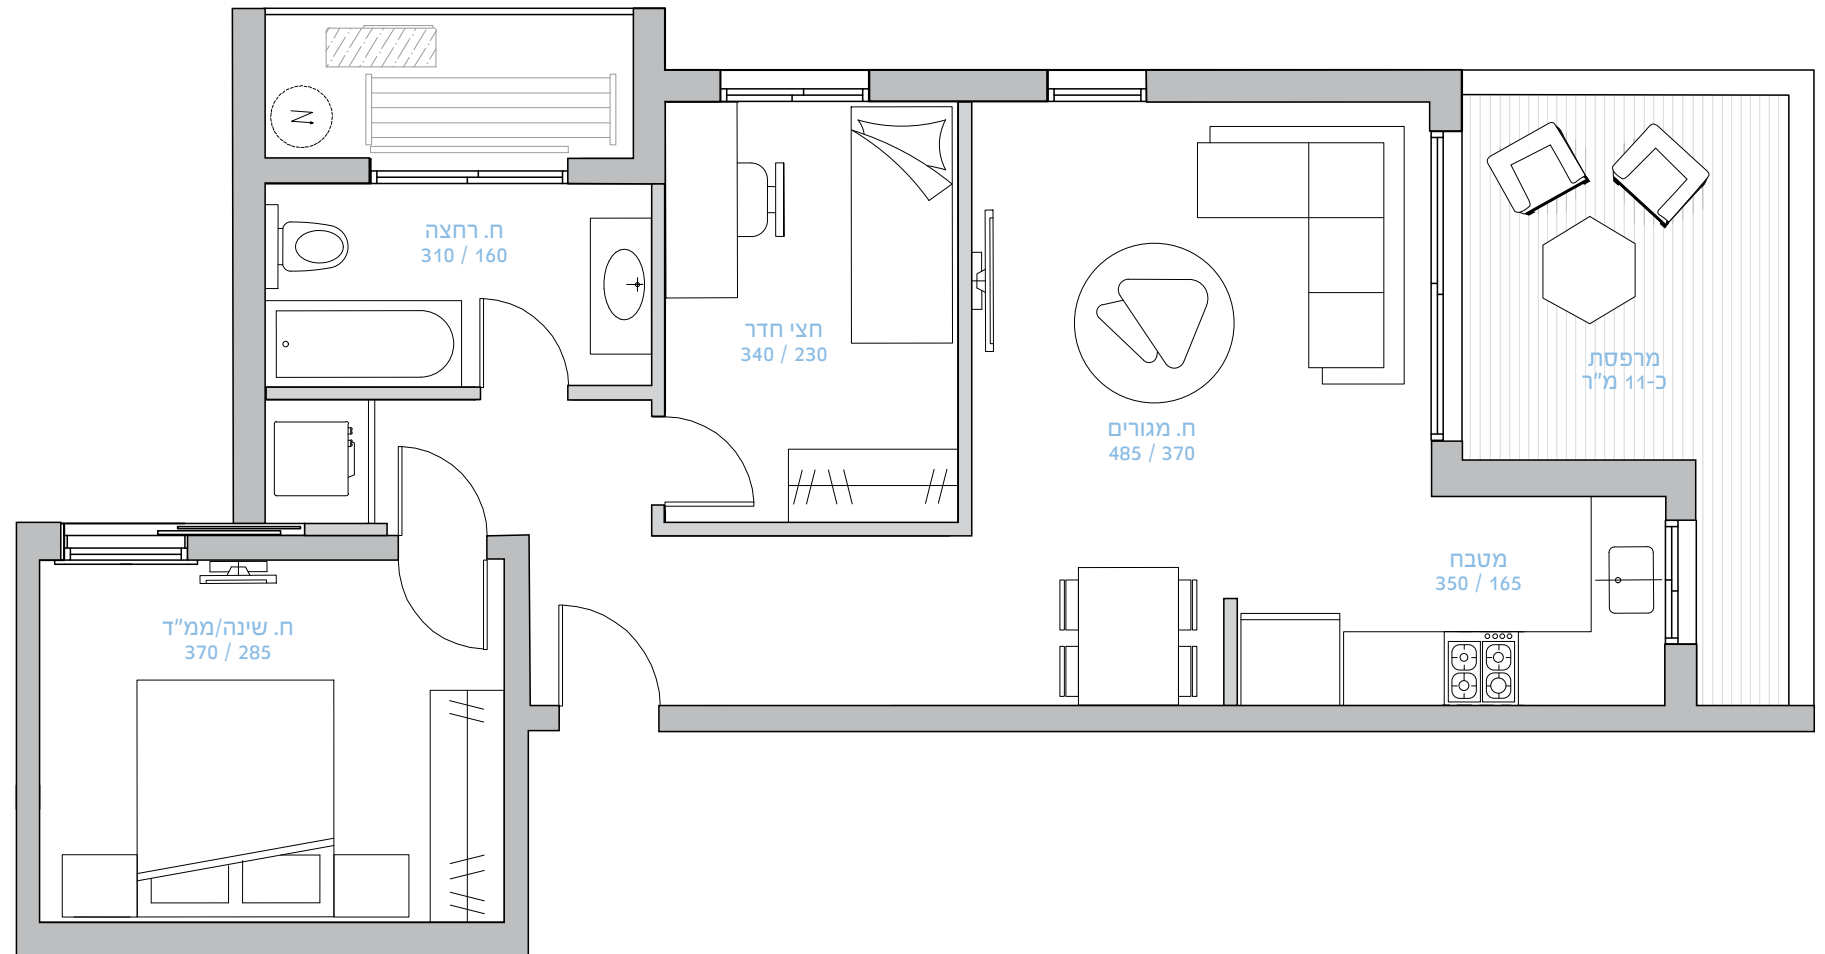

157
חצור
עוזיאל

2.5
חדרים

שטח הדירה: 64.4 מ"ר
שטח המרפסת: כ-11 מ"ר

בנין A

בניין B

בניין C

בניין D