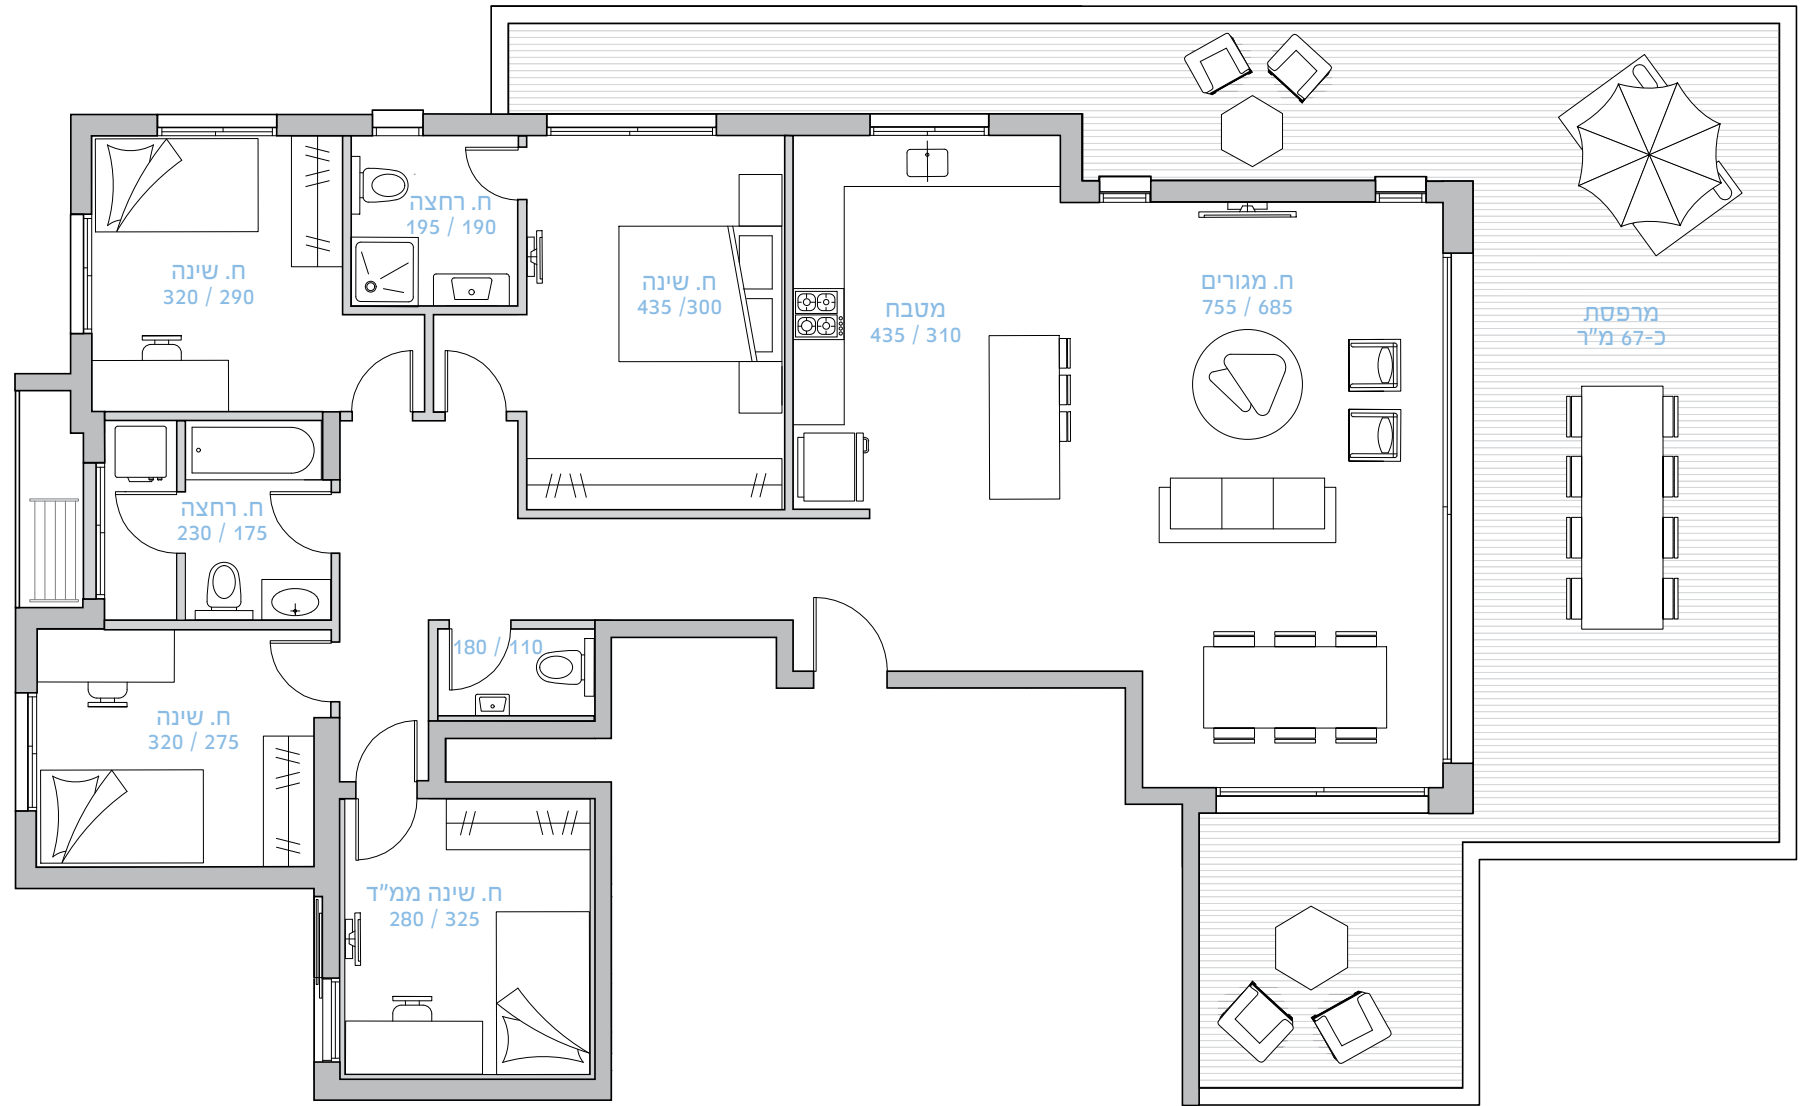

5 חדרים

שטח הדירה: 137 מ"ר
שטח המרפסת: 67.5 מ"ר

בנין A

בנין B בנין C

בנין D