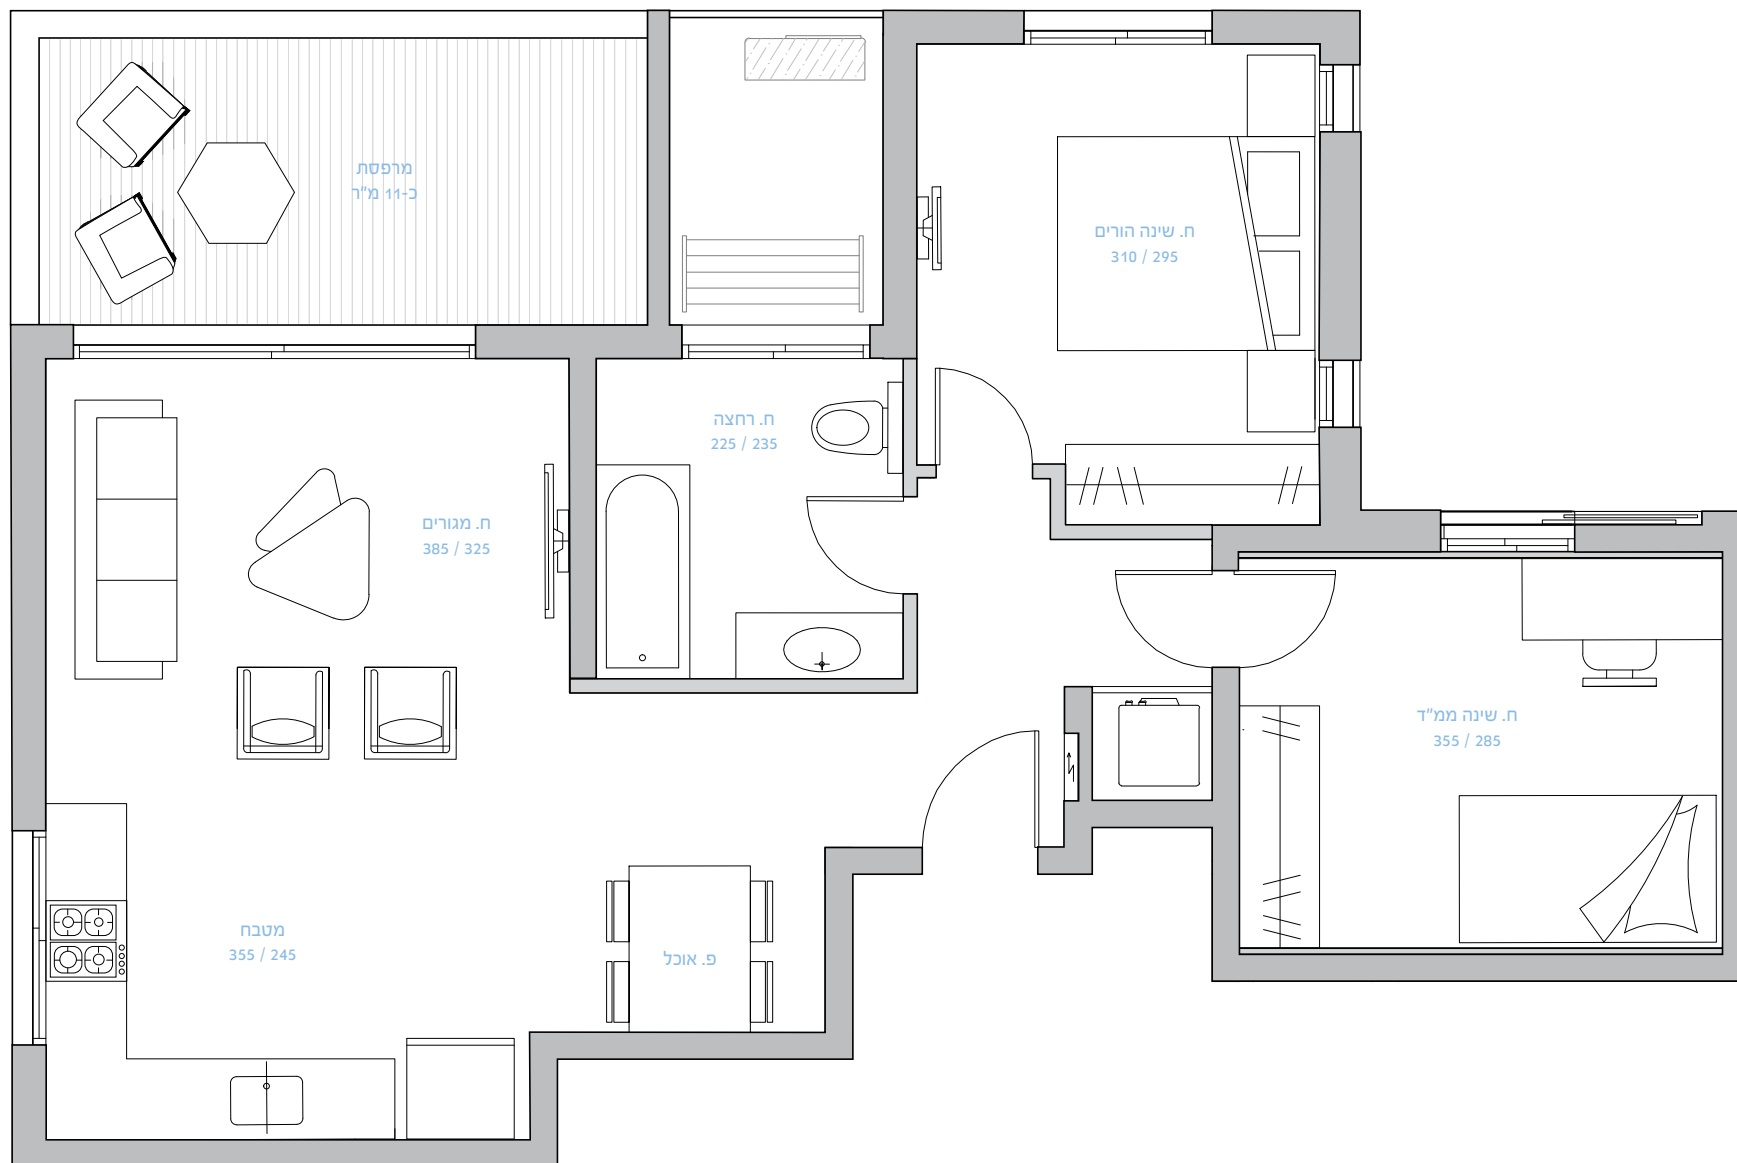

3 חדרים

שטח הדירה: 71.4 מ"ר
שטח המרפסת: 11 מ"ר

בנין A

בניין B בניין C

בניין D