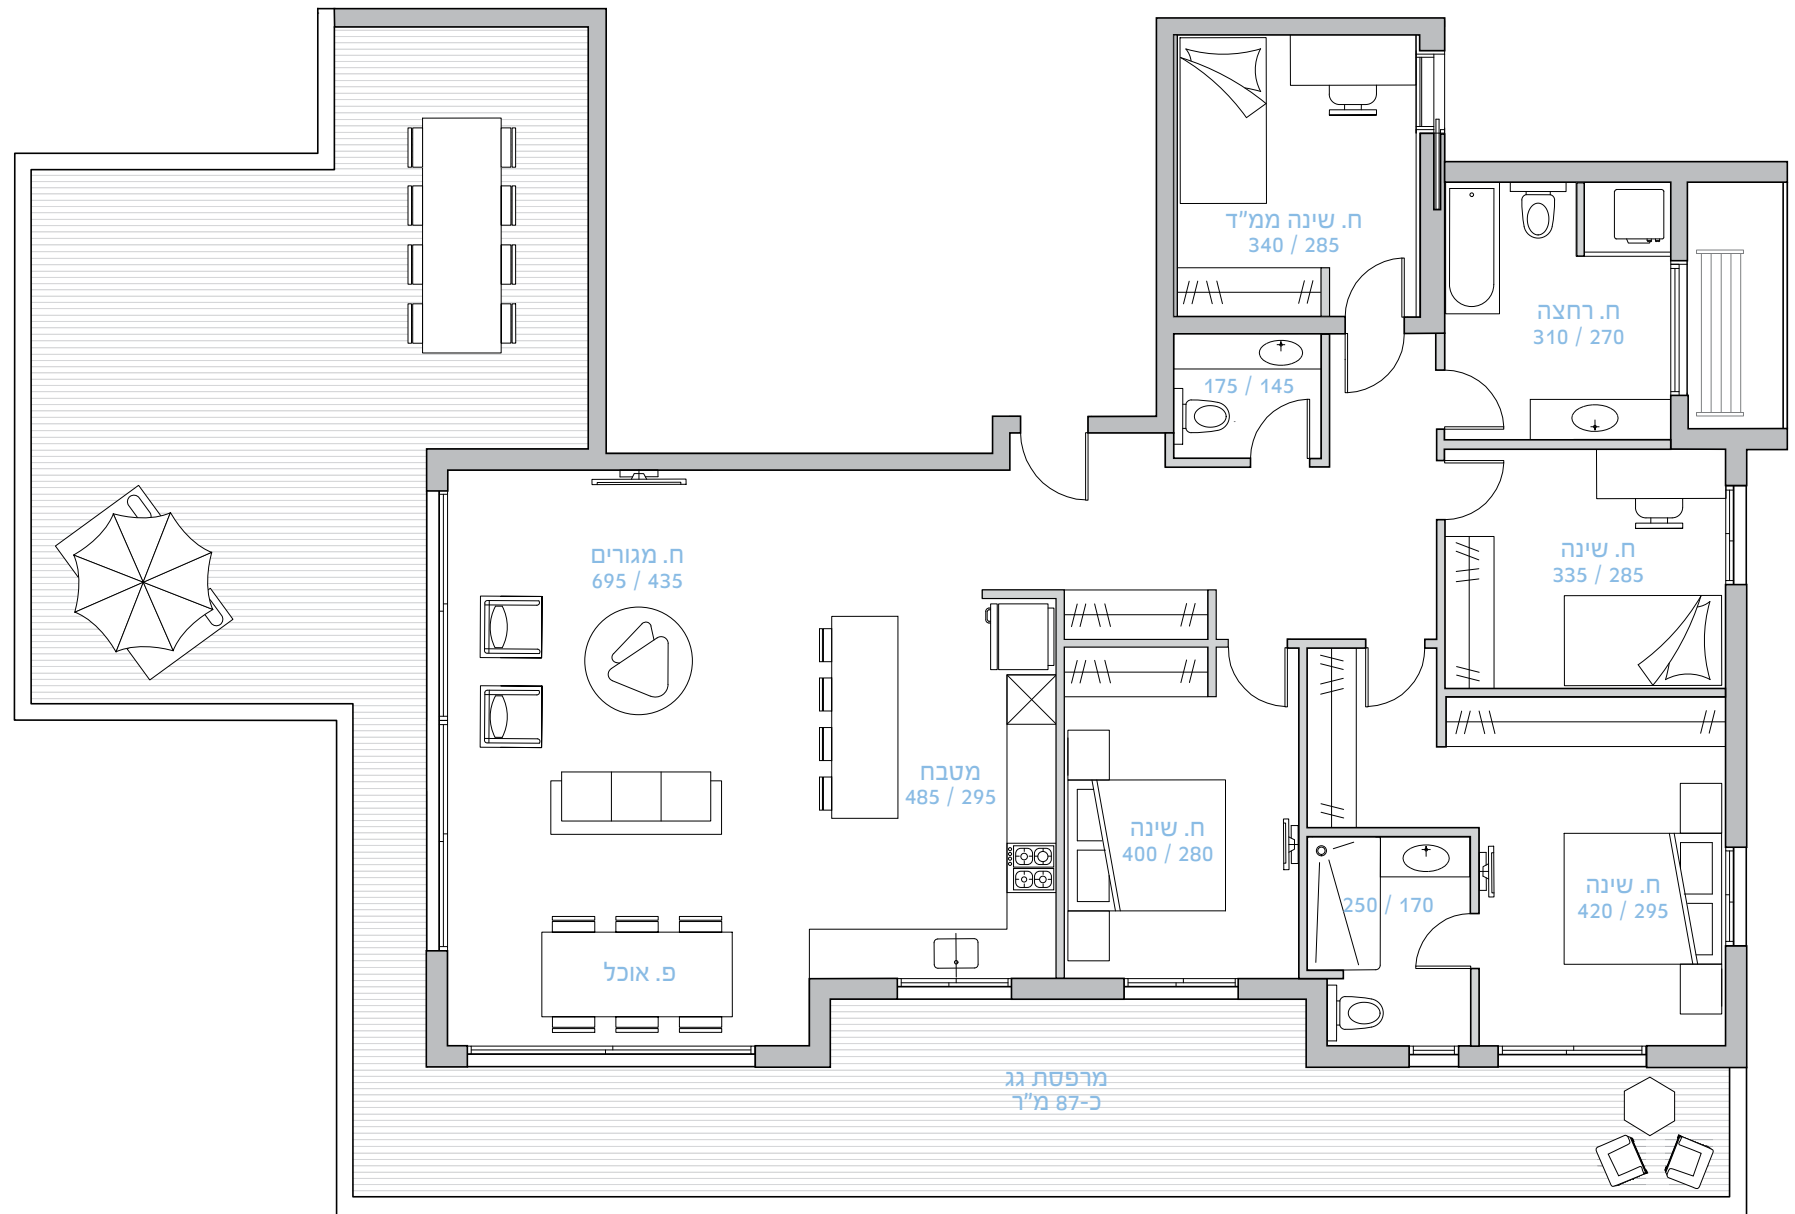

5 חדרים

שטח הדירה: 145 מ"ר
שטח המרפסת: 87 מ"ר

בנין A

בניין B בנין C

בנין D