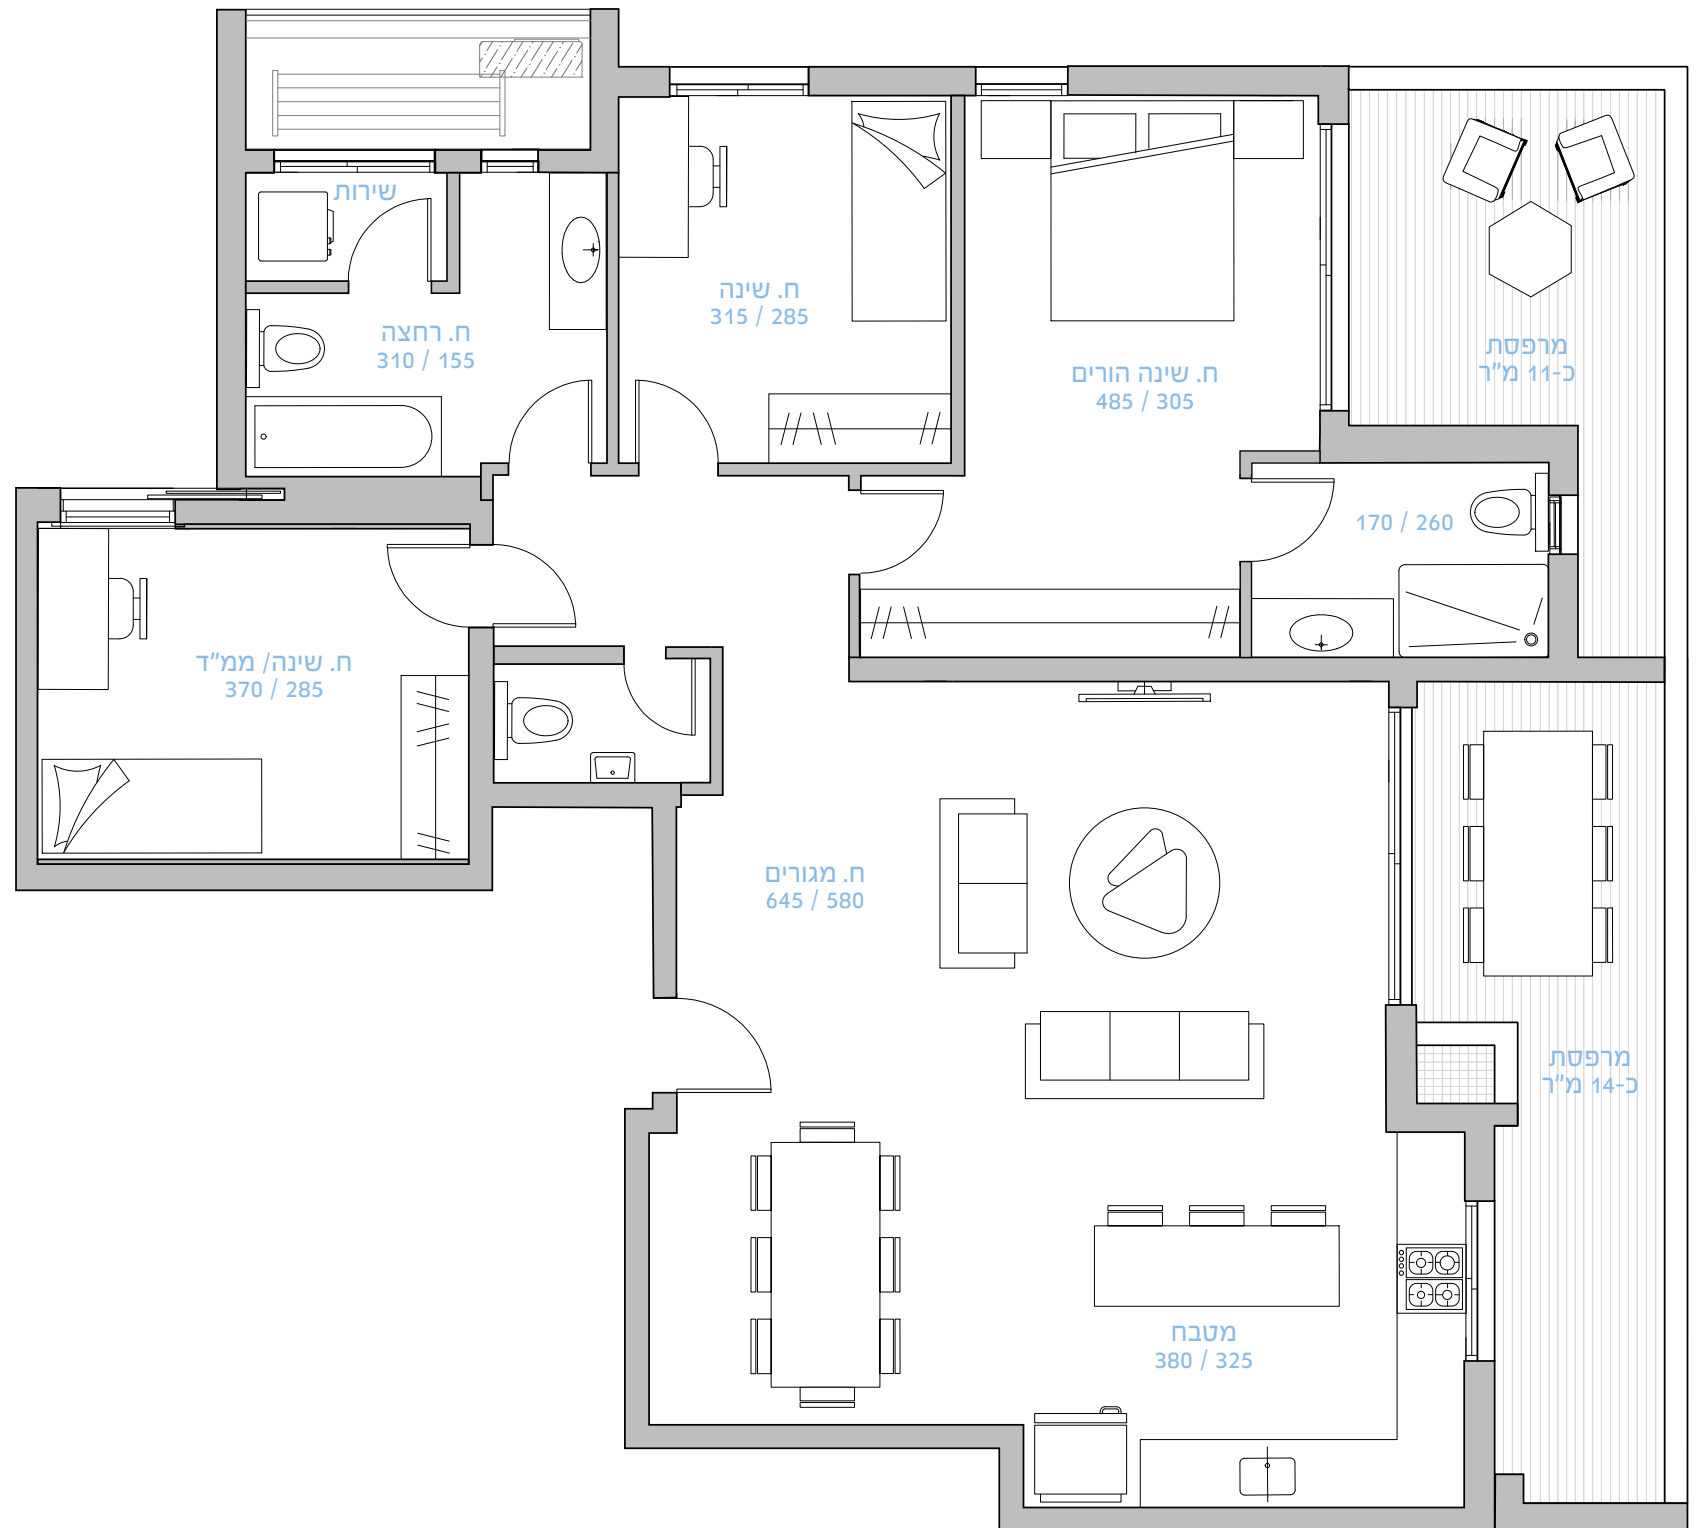

157

חצור
עוזיאל

4
חדרים

שטח הדירה: 116 מ"ר
שטח המרפסות: 25.5 מ"ר

בנין A

בניין B

בניין C

בניין D